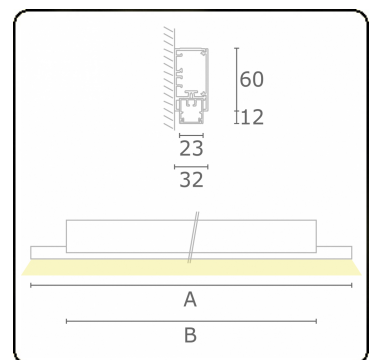

Photometric details

UGR	>19
CIE Fluxcode	50 80 96 99 66

Dimensions

A	570 mm
B	400 mm

Remarks

Wall

ENERGY

Verrijgbaar op aanvraag.