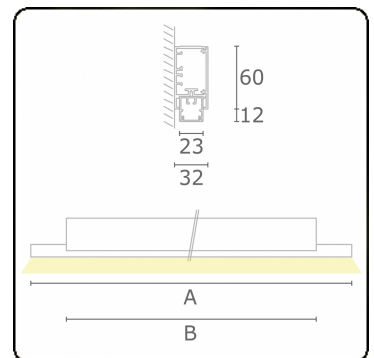

**Lichttechnische Daten**

UGR	>19
CIE Fluxcode	50 80 96 99 66

**Abmessungen**

A	1410 mm
B	1090 mm

**Bemerkungen**

Wand

**ENERGY**

Verrijgbaar op aanvraag.