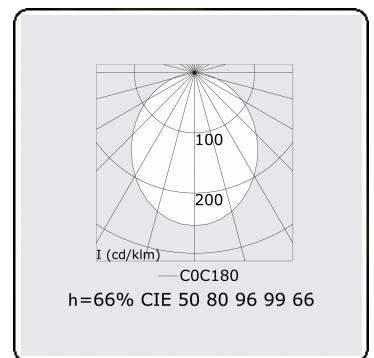

**Lichttechnische Daten**

UGR	>19
CIE Fluxcode	50 80 96 99 66

**Abmessungen**

A	1410 mm
B	1090 mm

**Bemerkungen**

Wand

**ENERGY**

Verrijgbaar op aanvraag.