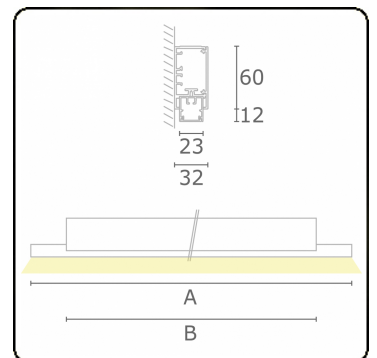

Photometric details

UGR	>19
CIE Fluxcode	50 80 96 99 66

Dimensions

A	1410 mm
B	1090 mm

Remarks

Wall

ENERGY

Verrijgbaar op aanvraag.