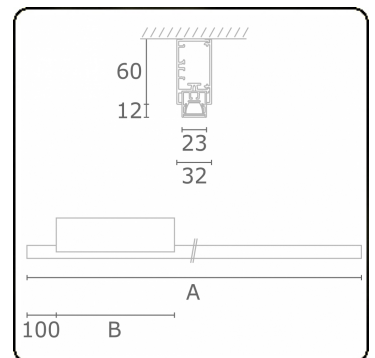

Photometric details

UGR	<19
CIE Fluxcode	99 99 100 99 81

Dimensions

A	1410 mm
B	500 mm

Remarks

Ceiling

ENERGY

Verkrijgbaar op aanvraag.