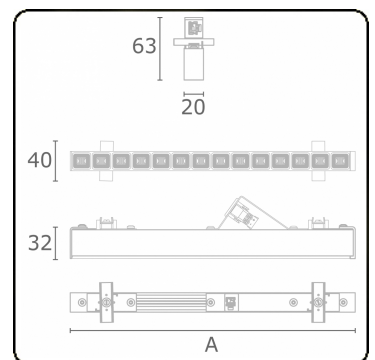

Electric details

Protection class	I
Supply	230V
Control gear box	Current driver

Lamp details

Lamptype	LED 4000K
Wattage	6,0W
Gross luminous flux	1100
Luminaire power	6,6W
Number	1
Lifetime LED module	L90/B50 > 50000h
Color tolerance	MacAdam 3
CRI	>80

Photometric details

UGR	15,8/19,4
CIE Fluxcode	96 98 99 100 85

Dimensions

A	283 mm
---	--------

Remarks

LRLW optiek - 150mA - RAL

ENERGY

Verkrijgbaar op aanvraag.