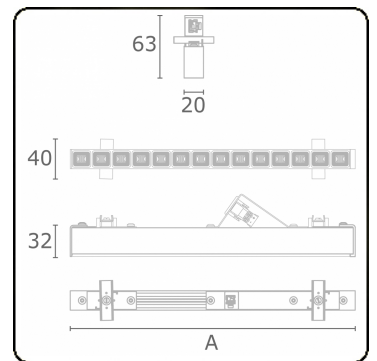

Photometric details

UGR	15,8/19,4
CIE Fluxcode	96 98 99 100 85

Dimensions

A	283 mm
---	--------

Remarks

LRLW optiek - 150mA - RAL

ENERGY

Verrijgbaar op aanvraag.