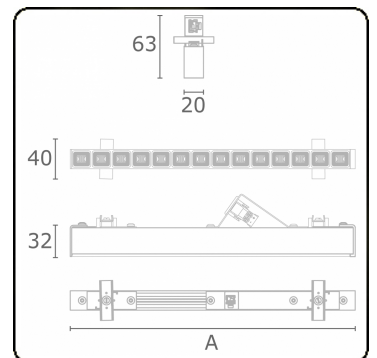

Photometric details

UGR	<19
CIE Fluxcode	99 99 100 99 81

Dimensions

A	283 mm
---	--------

Remarks

LRLB optiek - 150mA DALI - RAL

ENERGY

Verrijgbaar op aanvraag.