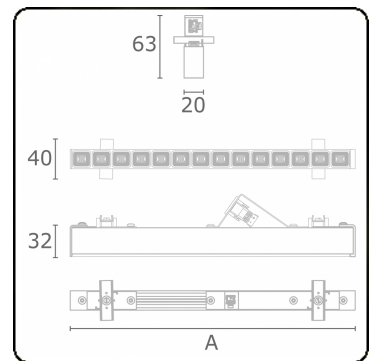

**Electric details**

Protection class	I
Supply	230V
Control gear box	Current driver

**Lamp details**

Lamptype	LED 4000K
Wattage	6,0W
Gross luminous flux	1100
Luminaire power	6,6W
Number	1
Lifetime LED module	L90/B50 > 50000h
Color tolerance	MacAdam 3
CRI	>80

**Photometric details**

UGR	<19
CIE Fluxcode	99 99 100 99 81

**Dimensions**

A	283 mm
---	--------

**Remarks**

LRLB optiek - 150mA - RAL

**ENERGY**

Verrijgbaar op aanvraag.