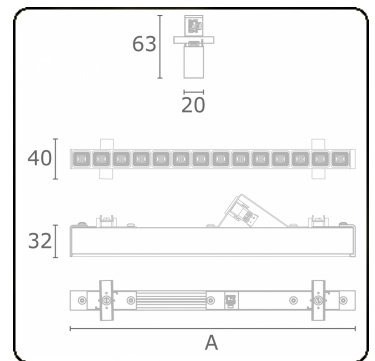

**Electric details**

Protection class	I
Supply	230V
Control gear box	Current driver

**Lamp details**

Lamptype	LED 3000K
Wattage	6,0W
Gross luminous flux	1050
Luminaire power	6,6W
Number	2
Lifetime LED module	L90/B50 > 50000h
Color tolerance	MacAdam 3
CRI	>80

**Photometric details**

UGR	<19
CIE Fluxcode	99 99 100 99 81

**Dimensions**

A	283 mm
---	--------

**Remarks**

LRLB optiek - 150mA - RAL

**ENERGY**

Verrijgbaar op aanvraag.