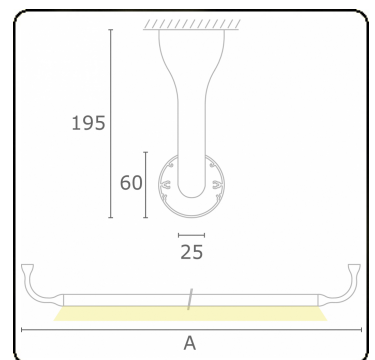

Lichttechnische gegevens

UGR	>19
CIE Fluxcode	43 73 91 95 79

Afmetingen

A	1230 mm
---	---------

Opmerkingen

Plafondarmatuur - Direct - HO 150mA - satiné - RAL

ENERGY

Verrijgbaar op aanvraag.