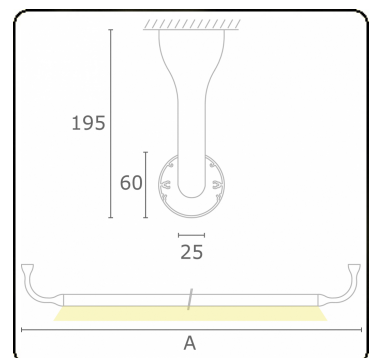

Lichttechnische gegevens

UGR	>19
CIE Fluxcode	43 73 91 95 79

Afmetingen

A	950 mm
---	--------

Opmerkingen

Plafondarmatuur - Direct - HO 150mA - satiné - RAL

ENERGY

A
 Verkrijgbaar op aanvraag.
B
 Disponible sur demande.
C
D
 Available on request.
E
F
 Auf Anfrage.
G