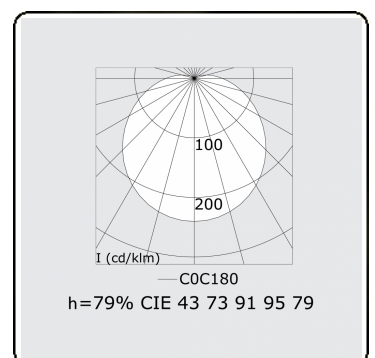

Lichttechnische gegevens

UGR	>19
CIE Fluxcode	43 73 91 95 79

Afmetingen

A	950 mm
---	--------

Opmerkingen

Plafondarmatuur - Direct - HO 150mA - satiné - RAL

ENERGY

A
 Verkrijgbaar op aanvraag.
B
 Disponible sur demande.
C
D
 Available on request.
E
F
 Auf Anfrage.
G