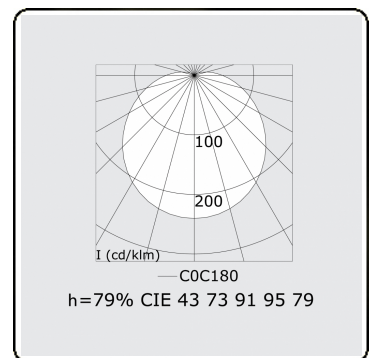

Photometric details

UGR	>19
CIE Fluxcode	43 73 91 95 79

Dimensions

A	2070 mm
---	---------

Remarks

Ceiling luminaire - Direct - HO 150mA - satin - RAL

ENERGY

Verkrijgbaar op aanvraag.