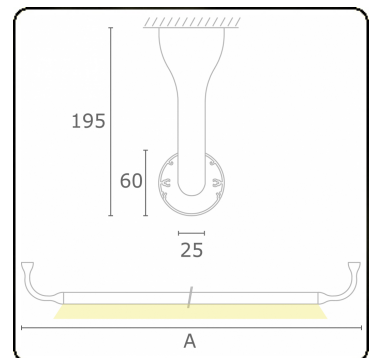

Photometric details

UGR	>19
CIE Fluxcode	43 73 91 95 79

Dimensions

A	2070 mm
---	---------

Remarks

Ceiling luminaire - Direct - HO 150mA - satin - RAL

ENERGY

Verkrijgbaar op aanvraag.