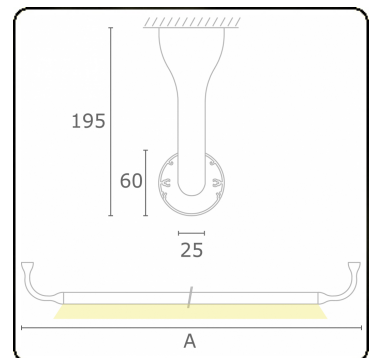

Lichttechnische gegevens

UGR	>19
CIE Fluxcode	43 73 91 95 79

Afmetingen

A	1510 mm
---	---------

Opmerkingen

Plafondarmatuur - Direct - HO 150mA - satiné - RAL

ENERGY

Verrijgbaar op aanvraag.