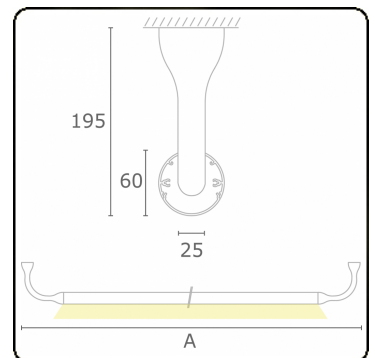

Lichttechnische gegevens

UGR	>19
CIE Fluxcode	43 73 91 95 79

Afmetingen

A	1510 mm
---	---------

Opmerkingen

Plafondarmatuur - Direct - HO 150mA - satiné - RAL

ENERGY

Verrijgbaar op aanvraag.