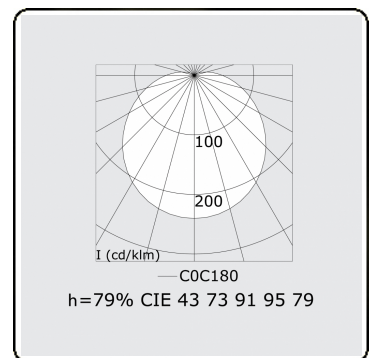

Lichttechnische gegevens

UGR	>19
CIE Fluxcode	43 73 91 95 79

Afmetingen

A	2350 mm
---	---------

Opmerkingen

Plafondarmatuur - Direct - HO 150mA - satiné - RAL

ENERG

Verrijgbaar op aanvraag.