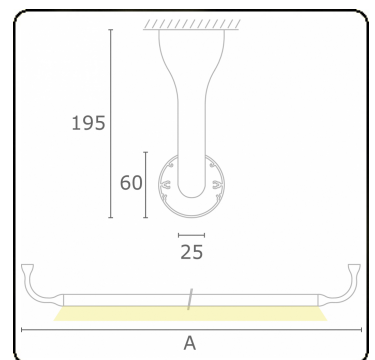

Lichttechnische gegevens

UGR	>19
CIE Fluxcode	43 73 91 95 79

Afmetingen

A	2350 mm
---	---------

Opmerkingen

Plafondarmatuur - Direct - HO 150mA - satiné - RAL

ENERG

Verrijgbaar op aanvraag.