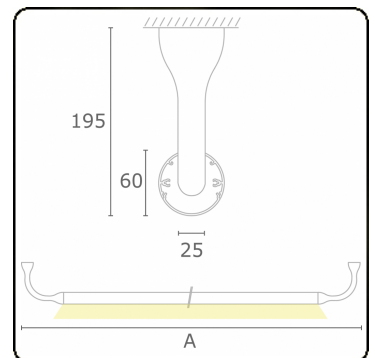

**Lichttechnische gegevens**

UGR	>19
CIE Fluxcode	43 73 91 95 79

**Afmetingen**

A	1790 mm
---	---------

**Opmerkingen**

Plafondarmatuur - Direct - HO 150mA - satiné - RAL

**ENERGY**

Verrijgbaar op aanvraag.