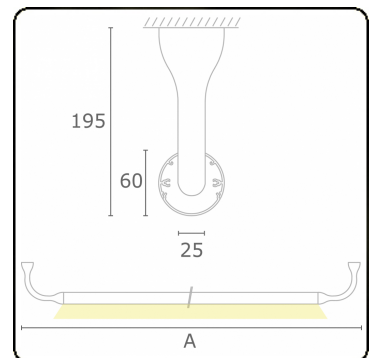

Lichttechnische gegevens

UGR	>19
CIE Fluxcode	43 73 91 95 79

Afmetingen

A	2350 mm
---	---------

Opmerkingen

Plafondarmatuur - Direct - HO 150mA - satiné - RAL

ENERGY

Verrijgbaar op aanvraag.