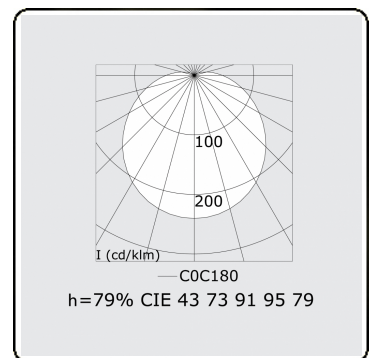

Lichttechnische gegevens

UGR	>19
CIE Fluxcode	43 73 91 95 79

Afmetingen

A	2350 mm
---	---------

Opmerkingen

Plafondarmatuur - Direct - HO 150mA - satiné - RAL

ENERGY

Verrijgbaar op aanvraag.