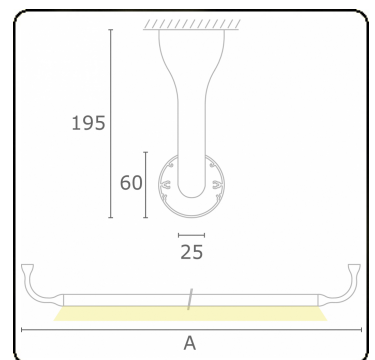

**Lichttechnische gegevens**

UGR	>19
CIE Fluxcode	43 73 91 95 79

**Afmetingen**

A	1790 mm
---	---------

**Opmerkingen**

Plafondarmatuur - Direct - HO 150mA - satiné - RAL

**ENERGY**

A  
 Verkrijgbaar op aanvraag.  
B  
 Disponible sur demande.  
C  
D  
 Available on request.  
E  
F  
 Auf Anfrage.  
G