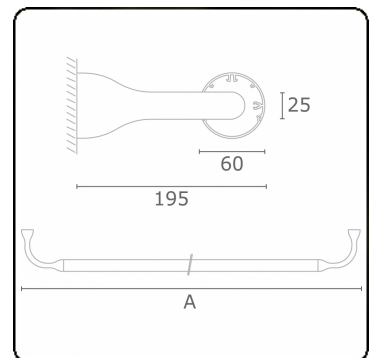

Lichttechnische gegevens

UGR	>19
CIE Fluxcode	43 73 91 95 79

Afmetingen

A	1230 mm
---	---------

Opmerkingen

Wandarmatuur - Direct - HO 150mA - satiné - RAL

ENERGY

Verrijgbaar op aanvraag.