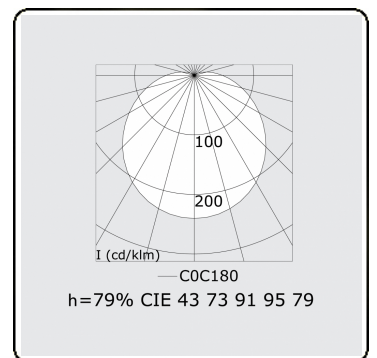

Lichttechnische gegevens

UGR	>19
CIE Fluxcode	43 73 91 95 79

Afmetingen

A	1230 mm
---	---------

Opmerkingen

Wandarmatuur - Direct - HO 150mA - satiné - RAL

ENERGY

Verrijgbaar op aanvraag.