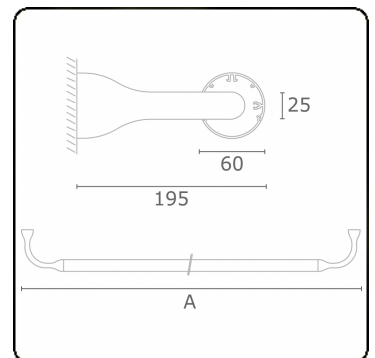

Lichttechnische gegevens

UGR	>19
CIE Fluxcode	43 73 91 95 79

Afmetingen

A	950 mm
---	--------

Opmerkingen

Wandarmatuur - Direct - HO 150mA - satiné - RAL

ENERGY

Verrijgbaar op aanvraag.