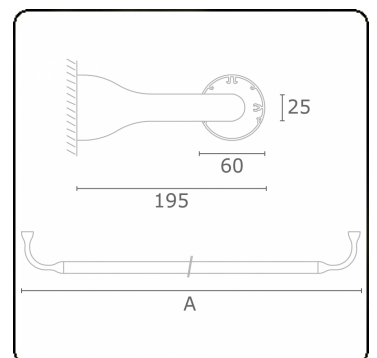

Lichttechnische gegevens

UGR	>19
CIE Fluxcode	43 73 91 95 79

Afmetingen

A	950 mm
---	--------

Opmerkingen

Wandarmatuur - Direct - HO 150mA - satiné - RAL

ENERGY

Verrijgbaar op aanvraag.