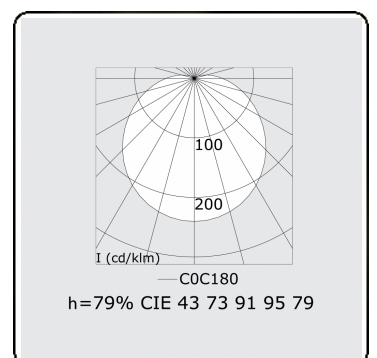

Lichttechnische gegevens

UGR	>19
CIE Fluxcode	43 73 91 95 79

Afmetingen

A	950 mm
---	--------

Opmerkingen

Wandarmatuur - Direct - HO 150mA - satiné - RAL

ENERGY

Verrijgbaar op aanvraag.