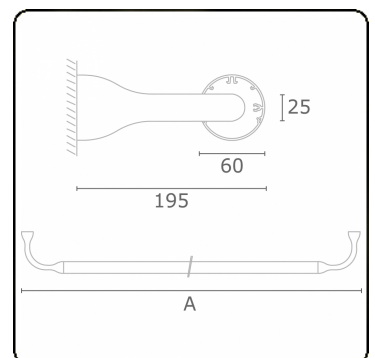

Lichttechnische gegevens

UGR	>19
CIE Fluxcode	43 73 91 95 79

Afmetingen

A	1230 mm
---	---------

Opmerkingen

Wandarmatuur - Direct - HO 150mA - satiné - RAL

ENERGY

Verkrijgbaar op aanvraag.