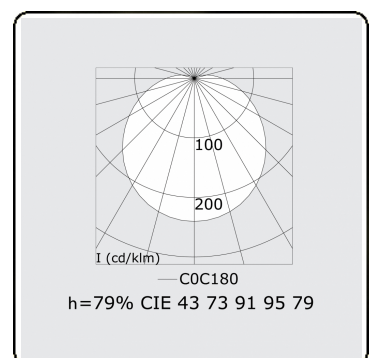

Lichttechnische gegevens

UGR	>19
CIE Fluxcode	43 73 91 95 79

Afmetingen

A	1230 mm
---	---------

Opmerkingen

Wandarmatuur - Direct - HO 150mA - satiné - RAL

ENERGY

Verkrijgbaar op aanvraag.