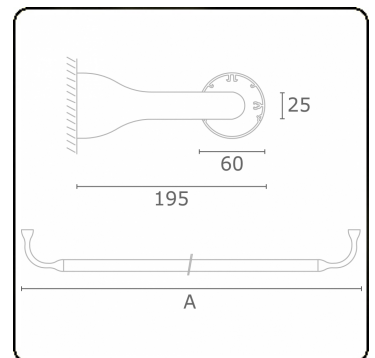

Lichttechnische Daten

UGR	>19
CIE Fluxcode	43 73 91 95 79

Abmessungen

A	950 mm
---	--------

Bemerkungen

Wandleuchte - direkt - HO 150mA satiniert - RAL

ENERGY

Verrijgbaar op aanvraag.