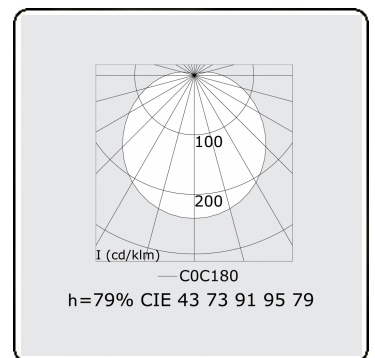

Lichttechnische gegevens

UGR	>19
CIE Fluxcode	43 73 91 95 79

Afmetingen

A	950 mm
---	--------

Opmerkingen

Wandarmatuur - Direct - HO 150mA - satiné - RAL

ENERGY

Verrijgbaar op aanvraag.