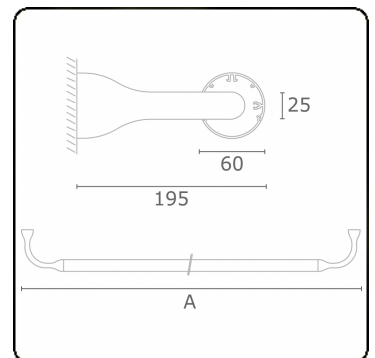

Lichttechnische Daten

UGR	>19
CIE Fluxcode	43 73 91 95 79

Abmessungen

A	2350 mm
---	---------

Bemerkungen

Wandleuchte - direkt - HO 150mA satiniert - RAL

ENERGY

Verrijgbaar op aanvraag.