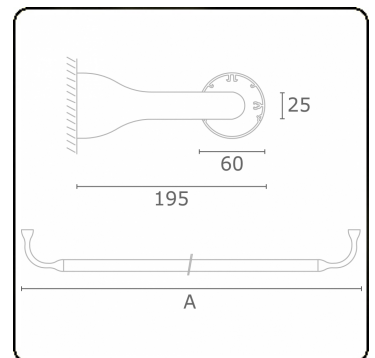

Lichttechnische Daten

UGR	>19
CIE Fluxcode	43 73 91 95 79

Abmessungen

A	2070 mm
---	---------

Bemerkungen

Wandleuchte - direkt - HO 150mA satiniert - RAL

ENERGY

Verrijgbaar op aanvraag.