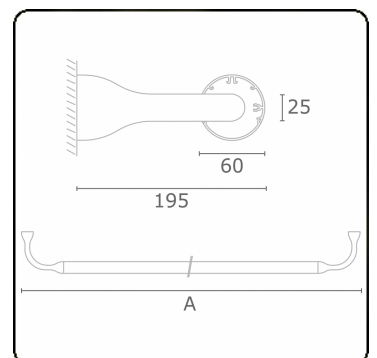

**Lichttechnische gegevens**

UGR	>19
CIE Fluxcode	43 73 91 95 79

**Afmetingen**

A	1790 mm
---	---------

**Opmerkingen**

Wandarmatuur - Direct - HO 150mA - satiné - RAL

**ENERGY**

A  
 Verkrijgbaar op aanvraag.  
B  
 Disponible sur demande.  
C  
D  
 Available on request.  
E  
F  
 Auf Anfrage.  
G