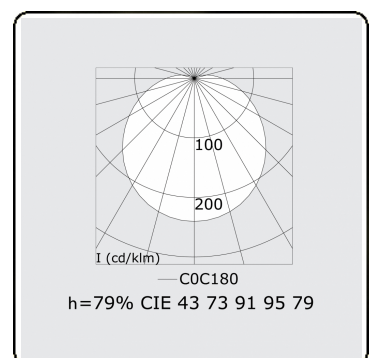

**Lichttechnische gegevens**

UGR	>19
CIE Fluxcode	43 73 91 95 79

**Afmetingen**

A	1790 mm
---	---------

**Opmerkingen**

Wandarmatuur - Direct - HO 150mA - satiné - RAL

**ENERGY**

A  
 Verkrijgbaar op aanvraag.  
B  
 Disponible sur demande.  
C  
D  
 Available on request.  
E  
F  
 Auf Anfrage.  
G