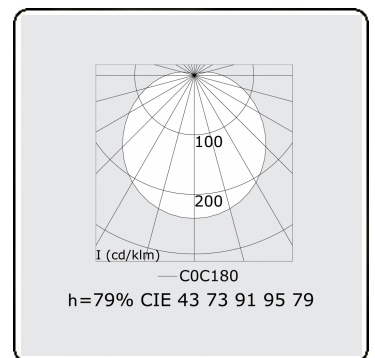

Lichttechnische Daten

UGR	>19
CIE Fluxcode	43 73 91 95 79

Abmessungen

A	1510 mm
---	---------

Bemerkungen

Wandleuchte - direkt - HO 150mA satiniert - RAL

ENERGY

Verrijgbaar op aanvraag.