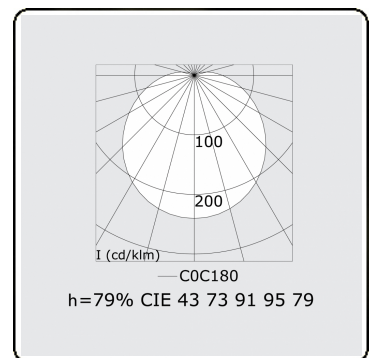

Lichttechnische Daten

UGR	>19
CIE Fluxcode	43 73 91 95 79

Abmessungen

A	2350 mm
---	---------

Bemerkungen

Wandleuchte - direkt - HO 150mA satiniert - RAL

ENERGY

Verrijgbaar op aanvraag.