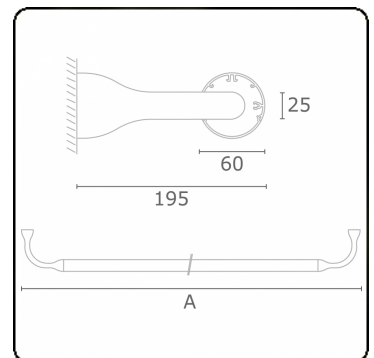

Lichttechnische Daten

UGR	>19
CIE Fluxcode	43 73 91 95 79

Abmessungen

A	2350 mm
---	---------

Bemerkungen

Wandleuchte - direkt - HO 150mA satiniert - RAL

ENERGY

Verrijgbaar op aanvraag.