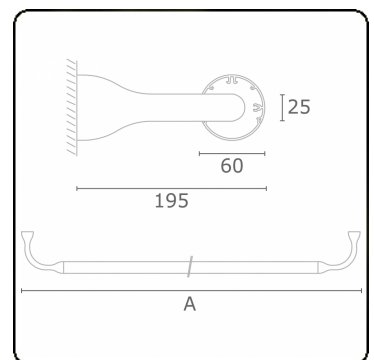

Electric details

Protection class	I
Supply	230V
Control gear box	Current driver

Lamp details

Lamptype	LED 4000K
Wattage	3,2W
Gross luminous flux	4725
Luminaire power	24,6W
Number	7
Lifetime LED module	L80/B10 > 72000h
Color tolerance	MacAdam 3
CRI	>80

Photometric details

UGR	>19
CIE Fluxcode	43 73 91 95 79

Dimensions

A	2350 mm
---	---------

Remarks

Wall luminaire - Direct - HO 150mA satin - RAL

ENERGY

A
 Verkrijgbaar op aanvraag.
B
 Disponible sur demande.
C
D
 Available on request.
E
F
 Auf Anfrage.
G