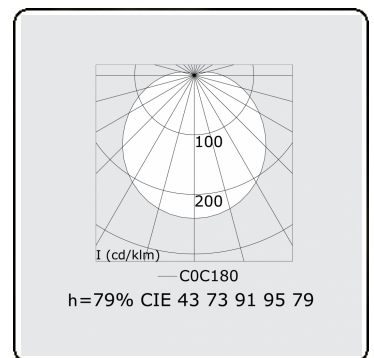

Electric details

Protection class	I
Supply	230V
Control gear box	Current driver

Lamp details

Lamptype	LED 4000K
Wattage	3,2W
Gross luminous flux	4725
Luminaire power	24,6W
Number	7
Lifetime LED module	L80/B10 > 72000h
Color tolerance	MacAdam 3
CRI	>80

Photometric details

UGR	>19
CIE Fluxcode	43 73 91 95 79

Dimensions

A	2350 mm
---	---------

Remarks

Wall luminaire - Direct - HO 150mA satin - RAL

ENERGY

A
 Verkrijgbaar op aanvraag.
B
 Disponible sur demande.
C
D
 Available on request.
E
F
 Auf Anfrage.
G