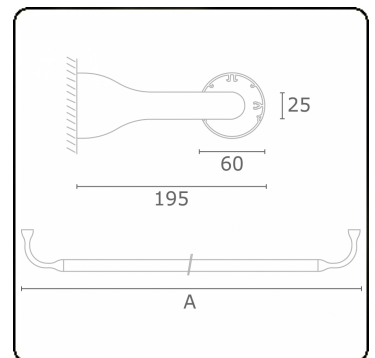

Lichttechnische gegevens

UGR	>19
CIE Fluxcode	43 73 91 95 79

Afmetingen

A	2350 mm
---	---------

Opmerkingen

Wandarmatuur - Direct - HO 150mA - satiné - RAL

ENERGY

A
 Verkrijgbaar op aanvraag.
B
 Disponible sur demande.
C
D
 Available on request.
E
F
 Auf Anfrage.
G