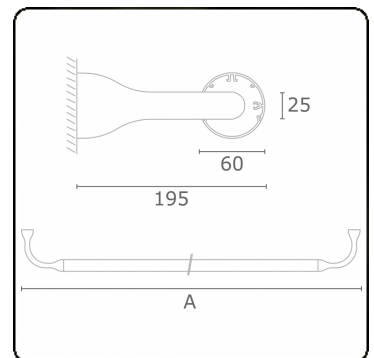

Lichttechnische Daten

UGR	>19
CIE Fluxcode	43 73 91 95 79

Abmessungen

A	2070 mm
---	---------

Bemerkungen

Wandleuchte - direkt - HO 150mA satiniert - RAL

ENERGY

Verrijgbaar op aanvraag.