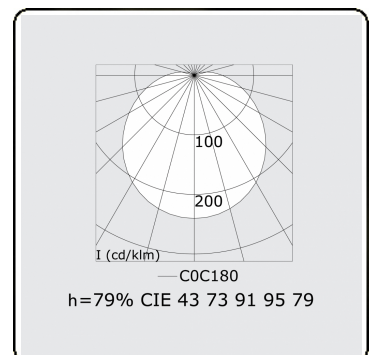

Lichttechnische Daten

UGR	>19
CIE Fluxcode	43 73 91 95 79

Abmessungen

A	2070 mm
---	---------

Bemerkungen

Wandleuchte - direkt - HO 150mA satiniert - RAL

ENERGY

Verrijgbaar op aanvraag.