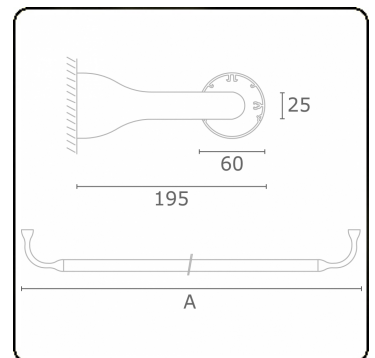

**Lichttechnische gegevens**

UGR	>19
CIE Fluxcode	43 73 91 95 79

**Afmetingen**

A	1790 mm
---	---------

**Opmerkingen**

Wandarmatuur - Direct - HO 150mA - satiné - RAL

**ENERGY**

Verrijgbaar op aanvraag.