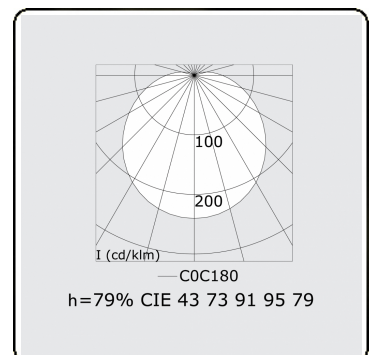

Lichttechnische Daten

UGR	>19
CIE Fluxcode	43 73 91 95 79

Abmessungen

A	1510 mm
---	---------

Bemerkungen

Wandleuchte - direkt - HO 150mA satiniert - RAL

ENERGY

Verrijgbaar op aanvraag.