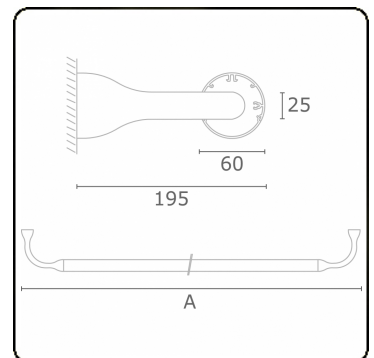

Lichttechnische Daten

UGR	>19
CIE Fluxcode	43 73 91 95 79

Abmessungen

A	1510 mm
---	---------

Bemerkungen

Wandleuchte - direkt - HO 150mA satiniert - RAL

ENERGY

Verrijgbaar op aanvraag.