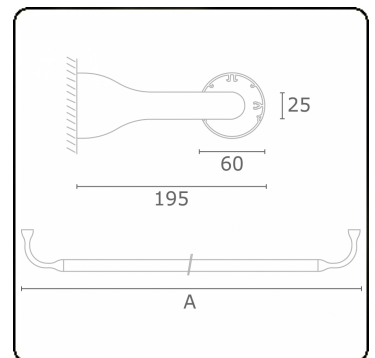

Lichttechnische gegevens

UGR	>19
CIE Fluxcode	43 73 91 95 79

Afmetingen

A	2350 mm
---	---------

Opmerkingen

Wandarmatuur - Direct - HO 150mA - satiné - RAL

ENERGY

Verrijgbaar op aanvraag.