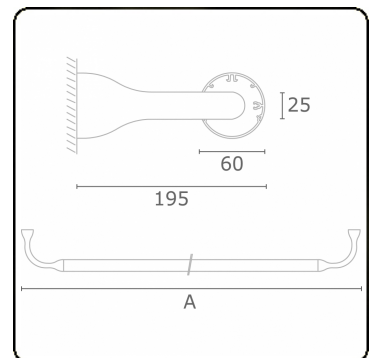

Lichttechnische gegevens

UGR	>19
CIE Fluxcode	43 73 91 95 79

Afmetingen

A	2070 mm
---	---------

Opmerkingen

Wandarmatuur - Direct - HO 150mA - satiné - RAL

ENERGY

A
 Verkrijgbaar op aanvraag.
B
 Disponible sur demande.
C
D
 Available on request.
E
F
 Auf Anfrage.
G