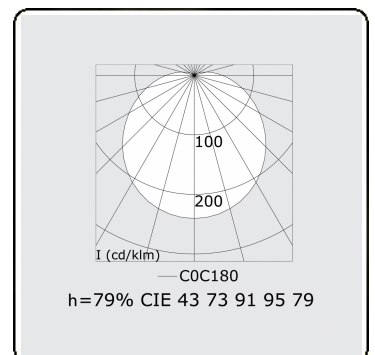

Lichttechnische gegevens

UGR	>19
CIE Fluxcode	43 73 91 95 79

Afmetingen

A	2070 mm
---	---------

Opmerkingen

Wandarmatuur - Direct - HO 150mA - satiné - RAL

ENERGY

A
 Verkrijgbaar op aanvraag.
B
 Disponible sur demande.
C
D
 Available on request.
E
F
 Auf Anfrage.
G