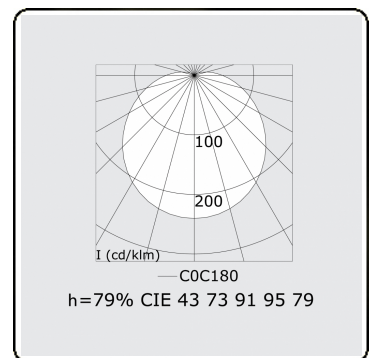

Lichttechnische gegevens

UGR	>19
CIE Fluxcode	43 73 91 95 79

Afmetingen

A	2350 mm
---	---------

Opmerkingen

Wandarmatuur - Direct - HO 150mA - satiné - RAL

ENERGY

A
 Verkrijgbaar op aanvraag.
B
 Disponible sur demande.
C
D
 Available on request.
E
F
 Auf Anfrage.
G