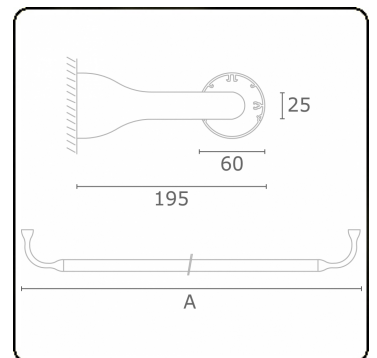

Lichttechnische gegevens

UGR	>19
CIE Fluxcode	43 73 91 95 79

Afmetingen

A	2350 mm
---	---------

Opmerkingen

Wandarmatuur - Direct - HO 150mA - satiné - RAL

ENERGY

A
 Verkrijgbaar op aanvraag.
B
 Disponible sur demande.
C
D
 Available on request.
E
F
 Auf Anfrage.
G