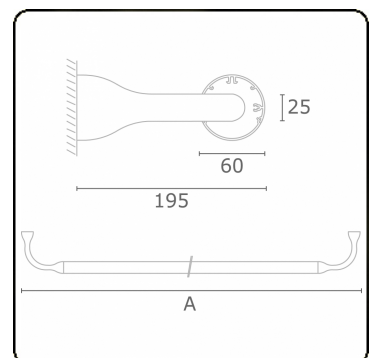

Lichttechnische gegevens

UGR	>19
CIE Fluxcode	43 73 91 95 79

Afmetingen

A	1790 mm
---	---------

Opmerkingen

Wandarmatuur - Direct - HO 150mA - satiné - RAL

ENERGY

A
 Verkrijgbaar op aanvraag.
B
 Disponible sur demande.
C
D
 Available on request.
E
 Auf Anfrage.
F
G