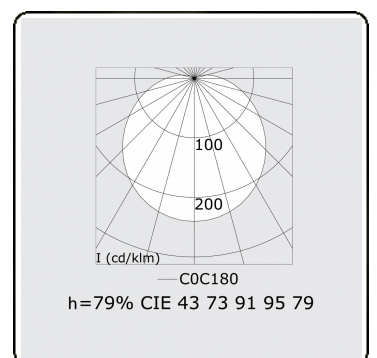

Lichttechnische gegevens

UGR	>19
CIE Fluxcode	43 73 91 95 79

Afmetingen

A	1790 mm
---	---------

Opmerkingen

Wandarmatuur - Direct - HO 150mA - satiné - RAL

ENERGY

A
 Verkrijgbaar op aanvraag.
B
 Disponible sur demande.
C
D
 Available on request.
E
 Auf Anfrage.
F
G