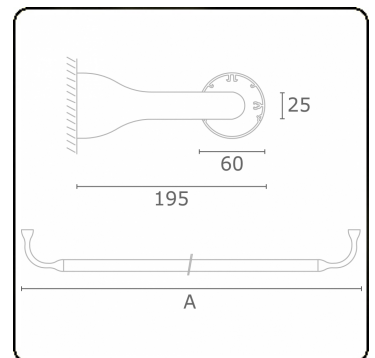

Lichttechnische gegevens

UGR	>19
CIE Fluxcode	43 73 91 95 79

Afmetingen

A	1510 mm
---	---------

Opmerkingen

Wandarmatuur - Direct - HO 150mA - satiné - RAL

ENERGY

A
 Verkrijgbaar op aanvraag.
B
 Disponible sur demande.
C
D
 Available on request.
E
F
 Auf Anfrage.
G