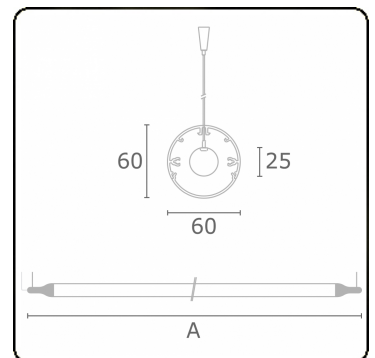

Lichttechnische gegevens

UGR	>19
CIE Fluxcode	43 73 91 95 79

Afmetingen

A	800 mm
---	--------

Opmerkingen

Pendelarmatuur - Direct - HO 150mA - satiné - RAL

ENERGY

Verrijgbaar op aanvraag.