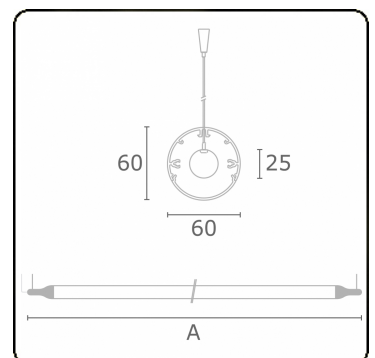

Lichttechnische gegevens

UGR	>19
CIE Fluxcode	43 73 91 95 79

Afmetingen

A	1640 mm
---	---------

Opmerkingen

Pendelarmatuur - Direct - HO 150mA - satiné - RAL

ENERGY

Verrijgbaar op aanvraag.