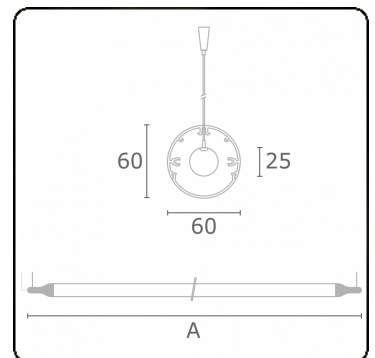

Lichttechnische gegevens

UGR	>19
CIE Fluxcode	43 73 91 95 79

Afmetingen

A	2200 mm
---	---------

Opmerkingen

Pendelarmatuur - Direct - HO 150mA - satiné - RAL

ENERGY

A
 Verkrijgbaar op aanvraag.
B
 Disponible sur demande.
C
D
 Available on request.
E
F
 Auf Anfrage.
G