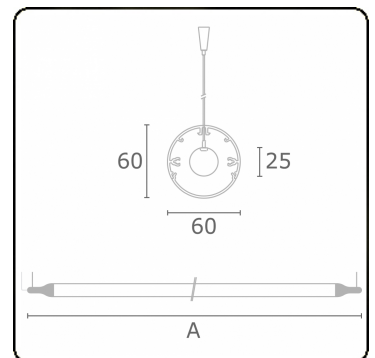

Lichttechnische gegevens

UGR	>19
CIE Fluxcode	43 73 91 95 79

Afmetingen

A	1920 mm
---	---------

Opmerkingen

Pendelarmatuur - Direct - HO 150mA - satiné - RAL

ENERGY

Verrijgbaar op aanvraag.