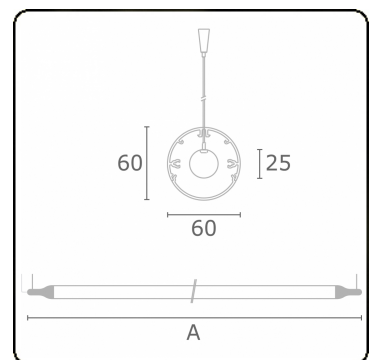

Lichttechnische gegevens

UGR	>19
CIE Fluxcode	43 73 91 95 79

Afmetingen

A	1360 mm
---	---------

Opmerkingen

Pendelarmatuur - Direct - HO 150mA - satiné - RAL

ENERGY

A
 Verkrijgbaar op aanvraag.
B
 Disponible sur demande.
C
D
 Available on request.
E
F
 Auf Anfrage.
G