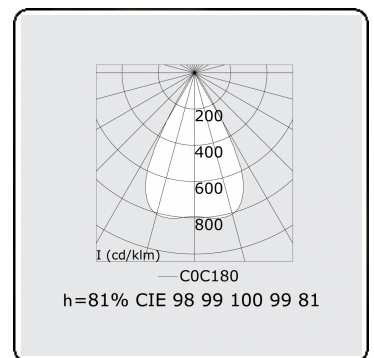

**Lichttechnische Daten**

UGR	<19
CIE Fluxcode	99 99 100 99 81

**Abmessungen**

A	2810 mm
---	---------

**Bemerkungen**

Decke

**ENERGY**

Verrijgbaar op aanvraag.