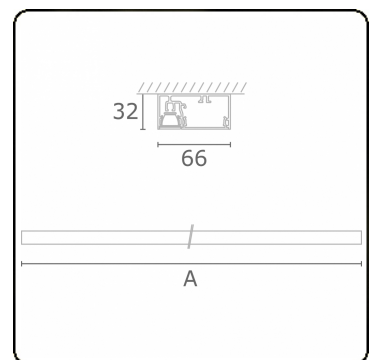

**Lichttechnische Daten**

UGR	<19
CIE Fluxcode	99 99 100 99 81

**Abmessungen**

A	2810 mm
---	---------

**Bemerkungen**

Decke

**ENERGY**

Verrijgbaar op aanvraag.