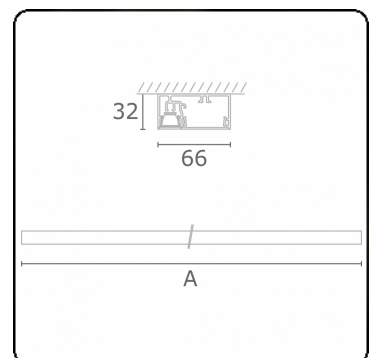

Photometric details

UGR	<19
CIE Fluxcode	99 99 100 99 81

Dimensions

A	2250 mm
---	---------

Remarks

Ceiling

ENERG

Verkrijgbaar op aanvraag.