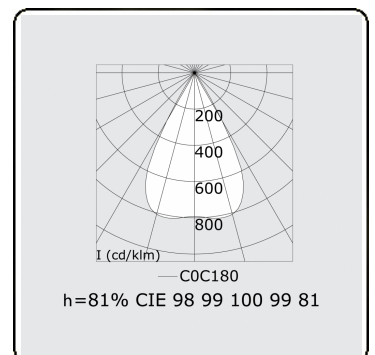

Photometric details

UGR	<19
CIE Fluxcode	99 99 100 99 81

Dimensions

A	2250 mm
---	---------

Remarks

Ceiling

ENERG

Verkrijgbaar op aanvraag.