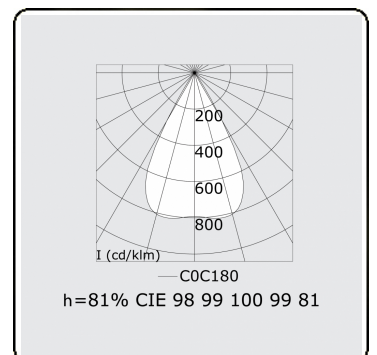

Photometric details

UGR	<19
CIE Fluxcode	99 99 100 99 81

Dimensions

A	1970 mm
---	---------

Remarks

Ceiling

ENERGY

Verkrijgbaar op aanvraag.