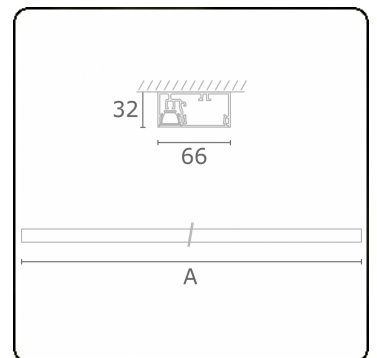

Photometric details

UGR	<19
CIE Fluxcode	99 99 100 99 81

Dimensions

A	1970 mm
---	---------

Remarks

Ceiling

ENERGY

Verkrijgbaar op aanvraag.