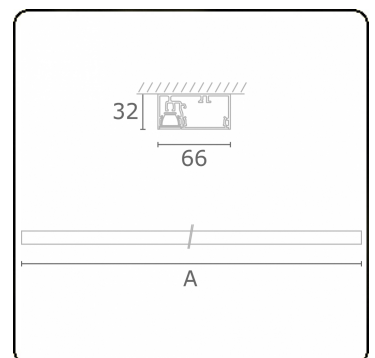

Lichttechnische gegevens

UGR	<19
CIE Fluxcode	99 99 100 99 81

Afmetingen

A	1970 mm
---	---------

Opmerkingen

Plafondarmatuur - Direct - 100mA - LRLB optiek - RAL

ENERGY

Verrijgbaar op aanvraag.