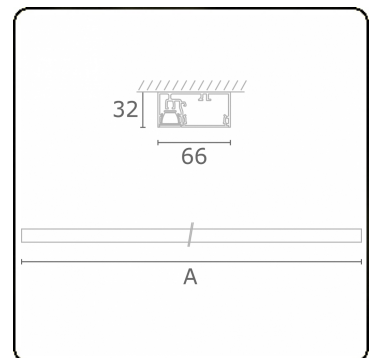

**Photometric details**

UGR	<19
CIE Fluxcode	99 99 100 99 81

**Dimensions**

A	1690 mm
---	---------

**Remarks**

Ceiling

**ENERGY**

Verrijgbaar op aanvraag.