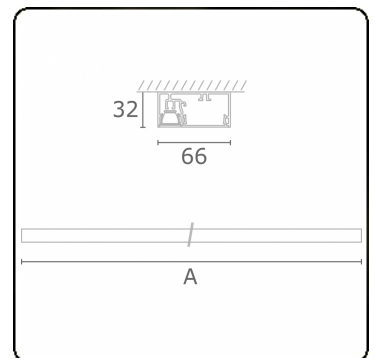

**Photometric details**

UGR	<19
CIE Fluxcode	99 99 100 99 81

**Dimensions**

A	1410 mm
---	---------

**Remarks**

Ceiling

**ENERGY**

Verrijgbaar op aanvraag.