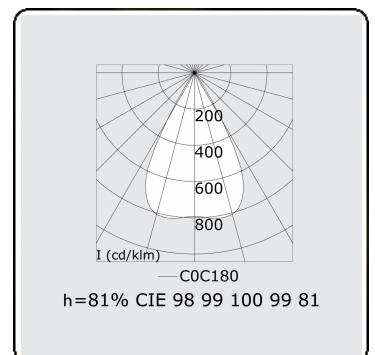

**Photometric details**

UGR	<19
CIE Fluxcode	99 99 100 99 81

**Dimensions**

A	1410 mm
---	---------

**Remarks**

Ceiling

**ENERGY**

Verrijgbaar op aanvraag.